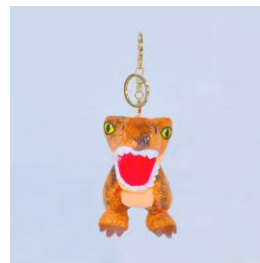

LLAVERO OSO REZADOR EN INGLES

ITEM:04208
MEDIDAS: 10 CM
COLOR: ROSA Y AZUL
PIEZAS: 2000

LLAVERO AVESTRUZ

ITEM: N/D
MEDIDAS: 15 CM
COLOR: VERDE, ROSA
PIEZAS: 200

LLAVERO DARTH VADER

ITEM: N/D
MEDIDAS: 15 CM
COLOR: NEGRO
PIEZAS: 200

LLAVEROS

**JUEGO DE 3 LLAVEROS
HARRY POTTER**

ITEM: HP7004
MEDIDAS: 10 CM
COLOR: VARIOS
PIEZAS: 30 PAQUETES

LLAVERO PERRO

ITEM: N/D
MEDIDAS: 10 CM
COLOR: VARIOS
PIEZAS: 200

LLAVERO DINO MINI

ITEM: N/D
MEDIDAS: 10 CM
COLOR: CAFE
PIEZAS: 200

LLAVERO KITTY

ITEM: 72777
MEDIDAS: 10 CM
COLOR: GRIS, NEGRO
PIEZAS: 200

**LLAVERO CONEJA
SUETER**

ITEM: N/D
MEDIDAS: 15 CM
COLOR: VERDE, AMARILLO
PIEZAS: 200

PELUCHE 15 A 30 CM

LÉMUR GANZ

ITEM:HM638
MEDIDAS: 25 CM
COLOR: BEIGE
PIEZAS: 100