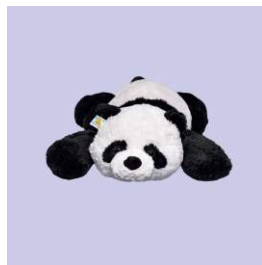

DINOSAURIO

ITEM: N/D
MEDIDAS: 1.3 M
COLOR: VERDE
PIEZAS: 20

FIONA

ITEM: N/D
MEDIDAS: 1 M
COLOR: VERDE
PIEZAS: 100

RANA

ITEM: N/D
MEDIDAS: 1.20 M
COLOR: VERDE
PIEZAS: 10

PANDA

ITEM: N/D
MEDIDAS: 1.20 M
COLOR: BLANCO Y NEGRO
PIEZAS: 10