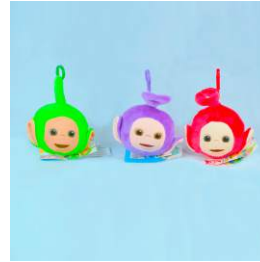

LLAVEROS

LLAVERO BABY SHARK

ITEM:00620CL
MEDIDAS: 15 CM
COLOR: VARIOS
PIEZAS: 1000

FAMILIA LLAVERO ANIMAL GEL

ITEM: L74527
MEDIDAS: 15 CM
COLOR: VARIOS
PIEZAS: 1000

LLAVERO TELETUBBIES

ITEM:808415
MEDIDAS: 10CM
COLOR: VARIOS
PIEZAS: 200

LLAVERO EMOJI

ITEM:00611
MEDIDAS: 10 CM
COLOR: VARIOS
PIEZAS: 400

LLAVERO GORILA NICI

ITEM: L046
MEDIDAS: 15 CM
COLOR: GRIS, CAFÉ CLARO
PIEZAS: 200

LLAVERO UNICORNIO GUND

ITEM:6049846
MEDIDAS: 12CM
COLOR: MORADO, ROSA
PIEZAS: 200